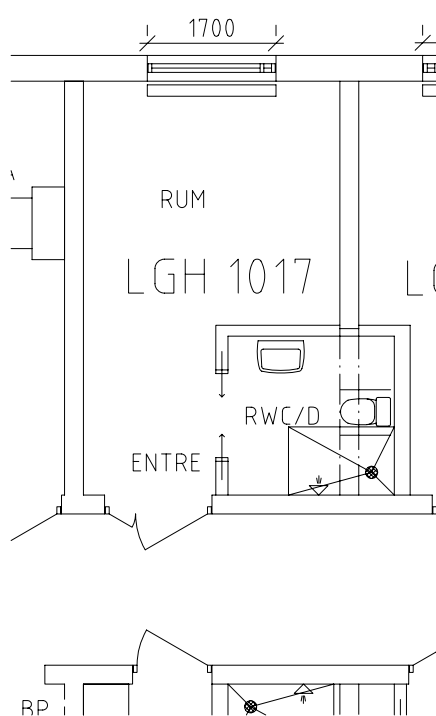

Askenäs

Avdelning: Hyttan
Lägenhet: 1017

Skala: 1:100