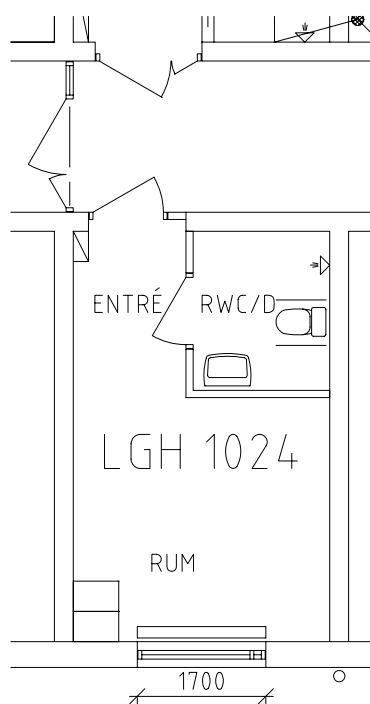

Askenäs

Avdelning: Hyttan
Lägenhet: 1024

Skala: 1:100