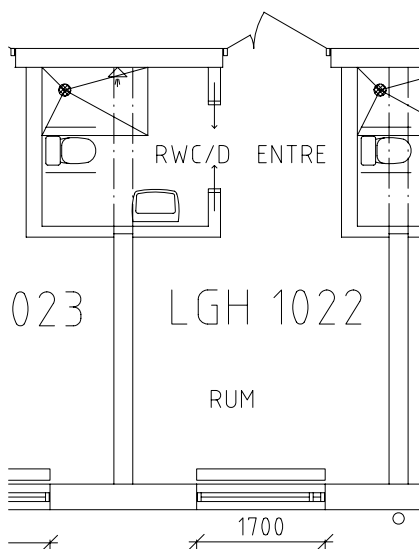

Askenäs

Avdelning: Hyttan
Lägenhet: 1022

Skala: 1:100