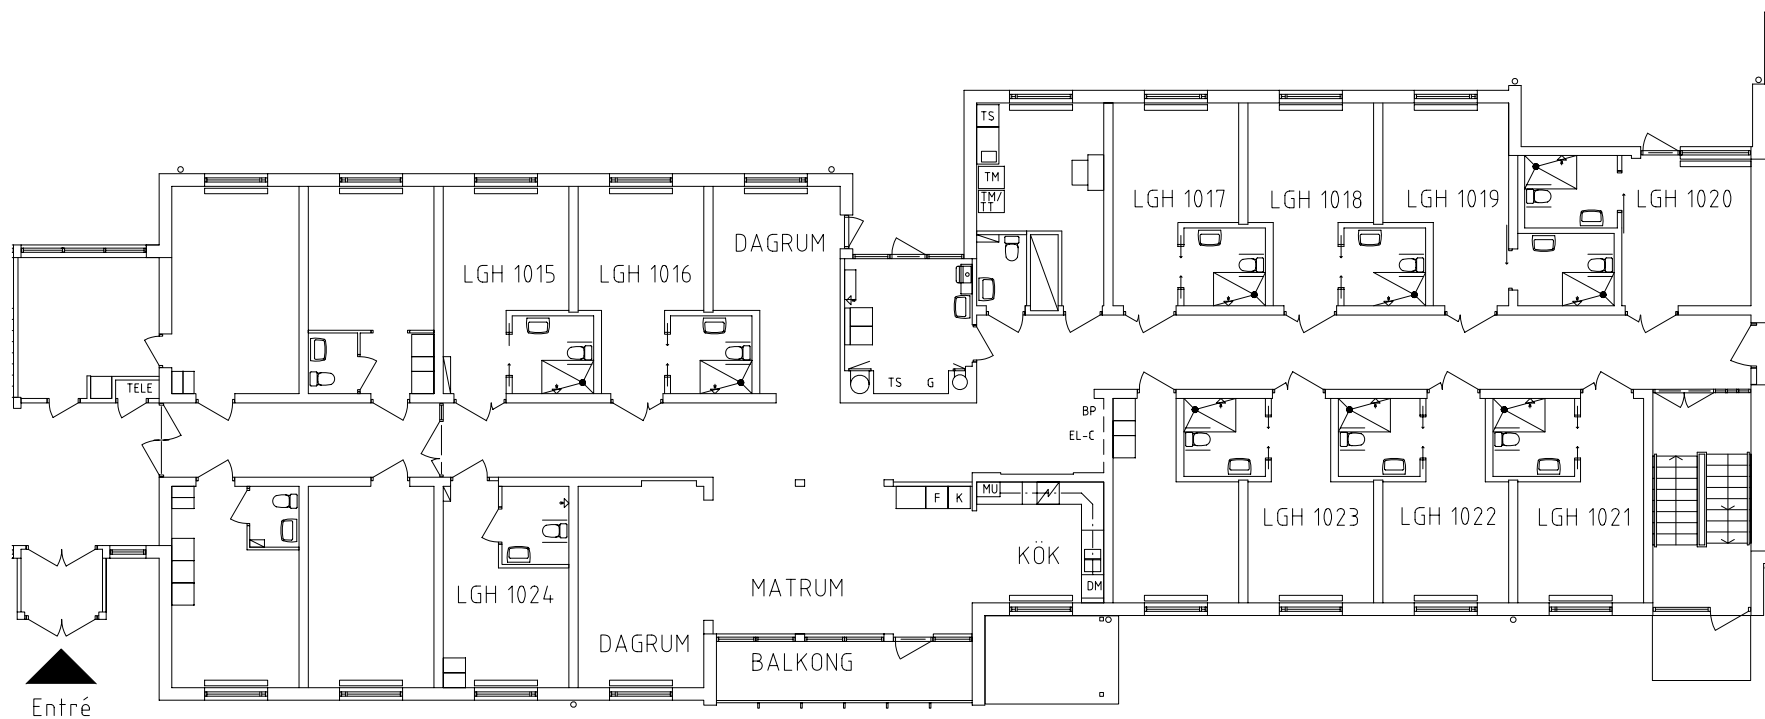

# Askenäs

Avdelning: Hyttan, nedre plan

UTEPLATS  
MED PERGOLA

# Askenäs

Avdelning: Hyttan  
Lägenhet: 1015

Skala: 1:100