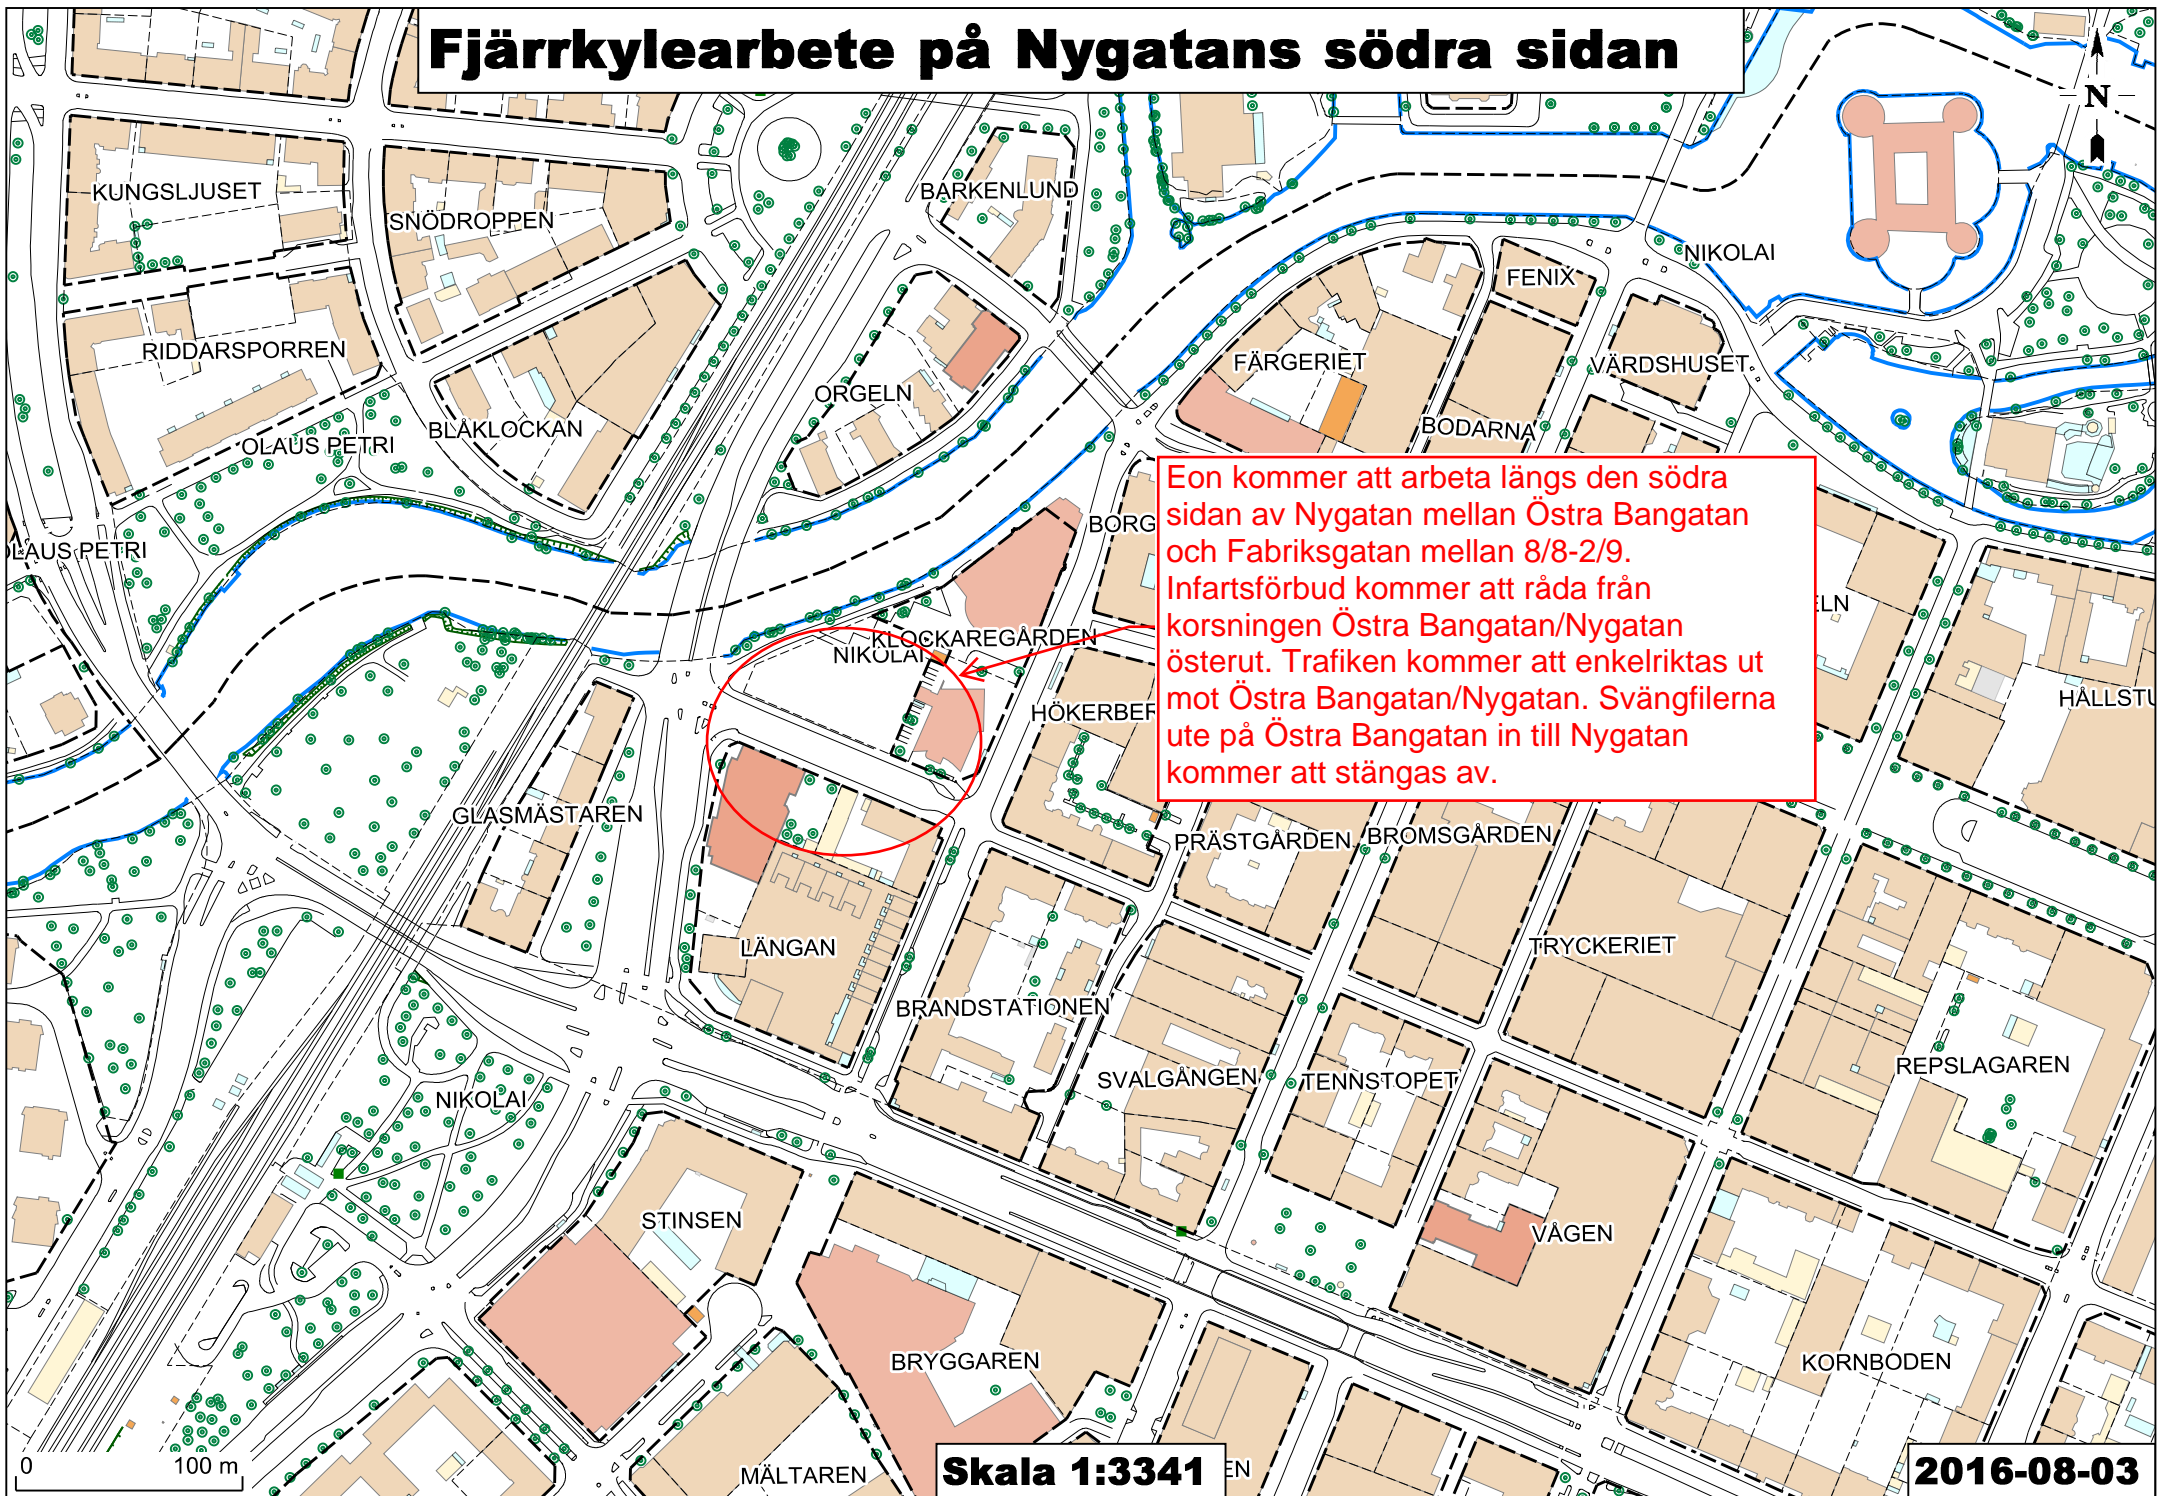

Fjärrkylearbete på Nygatans södra sidan

Eon kommer att arbeta längs den södra sidan av Nygatan mellan Östra Bangatan och Fabriksgatan mellan 8/8-2/9. Infartsförbud kommer att råda från korsningen Östra Bangatan/Nygatan österut. Trafiken kommer att enkelriktas ut mot Östra Bangatan/Nygatan. Svängfilerna ute på Östra Bangatan in till Nygatan kommer att stängas av.