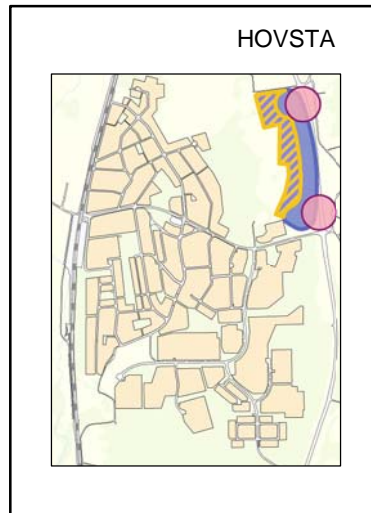

Översiktsplan för Örebro kommun

Ställningstagande

-  Utbyggnadsområde verksamheter
-  Utbyggnadsområde blandat
-  Verksamheter, övrigt ställningstagande
-  Alternativa framtida järnvägssträckningar
-  Drivmedelsstation

Befintlig markanvändning/planeringsunderlag

-  Tätortsbebyggelse, i huvudsak bostäder
-  Tätortsbebyggelse, i huvudsak industri